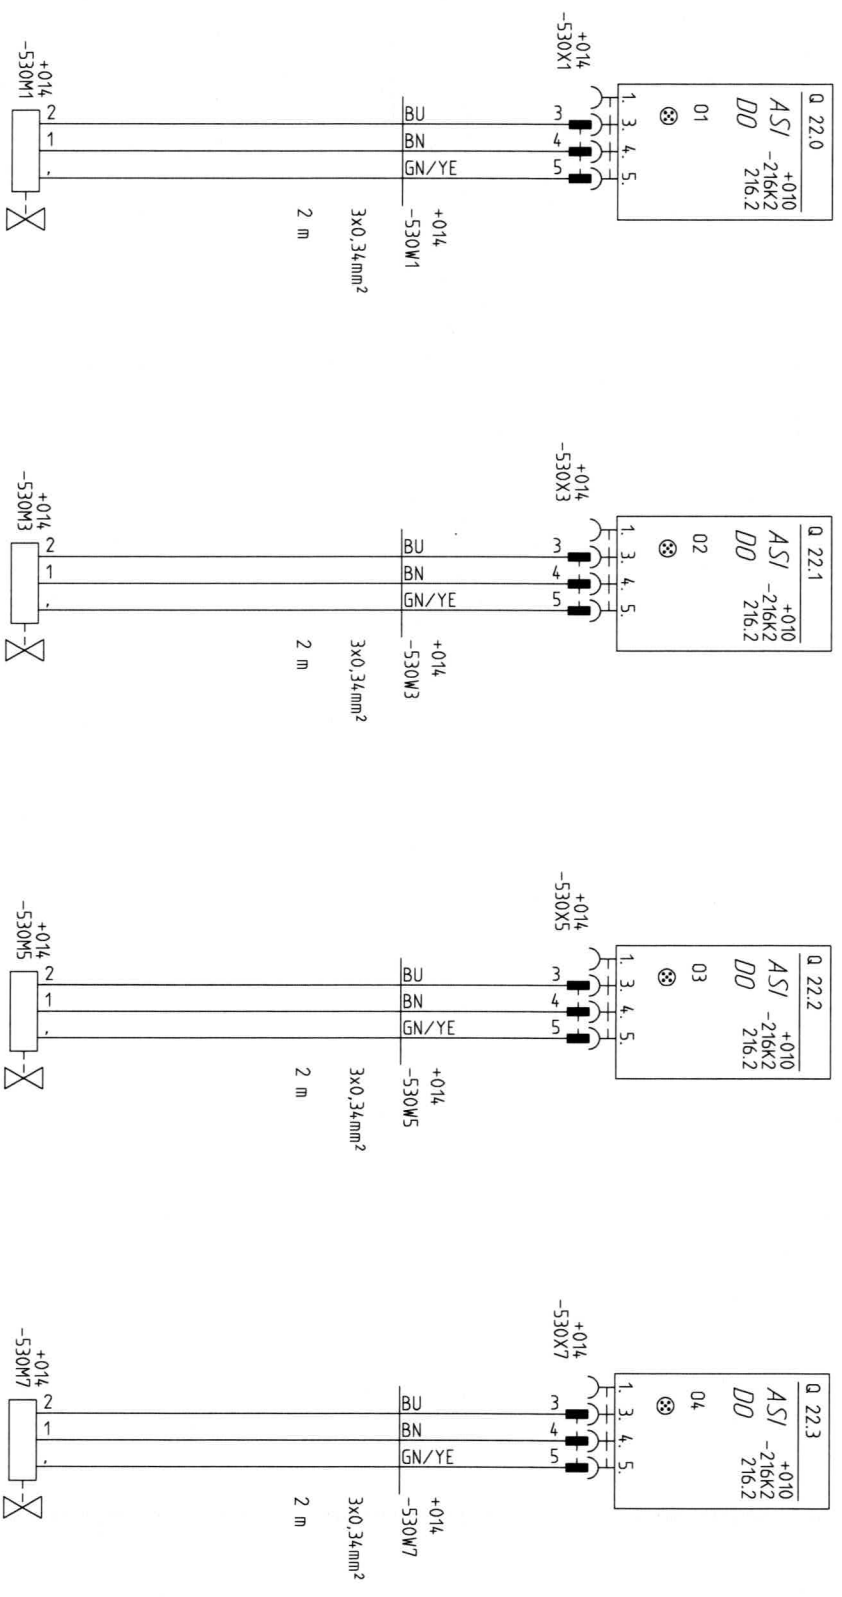

0 1 2 3 4 5 6 7 8 9

Stretch unit 34 length, together

Stretch unit 34 length, apart

Stretch unit 34 width, together

Stretch unit 34 width, apart

Customer:		MASA GmbH / Baublock ES		Stretch unit 34		Location:		+090		Project rev. date:		Type of plant:		Project:	
Lachenmeier® ANWANDUNGSTECHNIK		Nation:		ES		Constr.:		WD		Rev. Date:		HF042S 311B45		Next page:	
						103-Sonderberg		23/03-2021		9		531		Page:	
														219086	
														530	